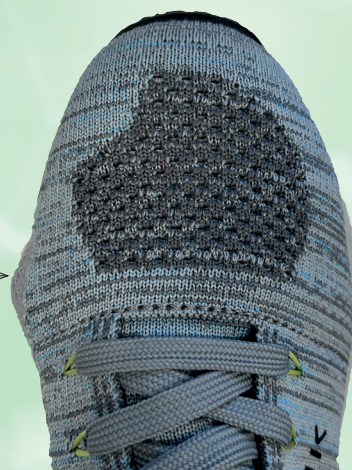

Unsere Lösung mit
dehnfähigem Bereich